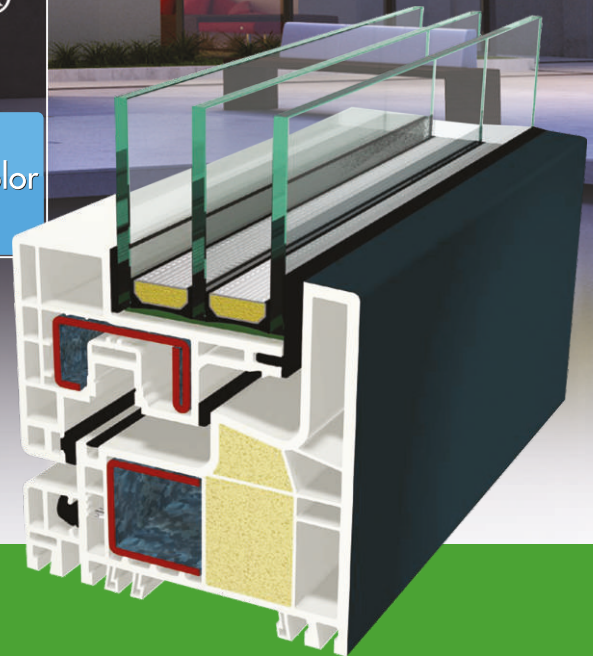

MEGRAME
LANGAI NAUJAM GYVENIMUI

**PIRMIEJI LIETUVOJE
ŠILČIAUSI
A++ KLASĖS LANGAI
MEGRAME
GEALAN-KUBUS®**

A++

U_w
0,68
W/m²K

KUBUS

STV®

IKD®

acrylcolor

- Kvadratinė forma – mažiau rėmo, daugiau stiklo ir šviesos
- Išskirtinė šilumos ir garso izoliacija
- Unikalus spalvotas ACRYLCOLOR paviršius

1. Kvadratinis 6 kamerų 100 mm pločio varčios ir rėmo profilis - tobula šilumos izoliacija ir dizaino estetika.
2. Iš išorės nematoma varčia - mažiau rėmo, daugiau šviesos, tobula simetrija.
3. Visiškai paslėpti varstymo mechanizmai.
4. Nėra stiklajuostės - lygus varčios paviršius be papildomų linijų.
5. Trijų tarpinių sistema – geresnei šilumos ir garso izoliacijai.
6. Patvarus spalvotas paviršius su specialia ACRYLCOLOR technologija.
7. IKD® putas profilio viduje – išskirtinei šilumos izoliacijai užtikrinti.
8. Trijų stiklų 48 mm storio šilumą taupantis stiklo paketas su naujos kartos termo rėmeliu.