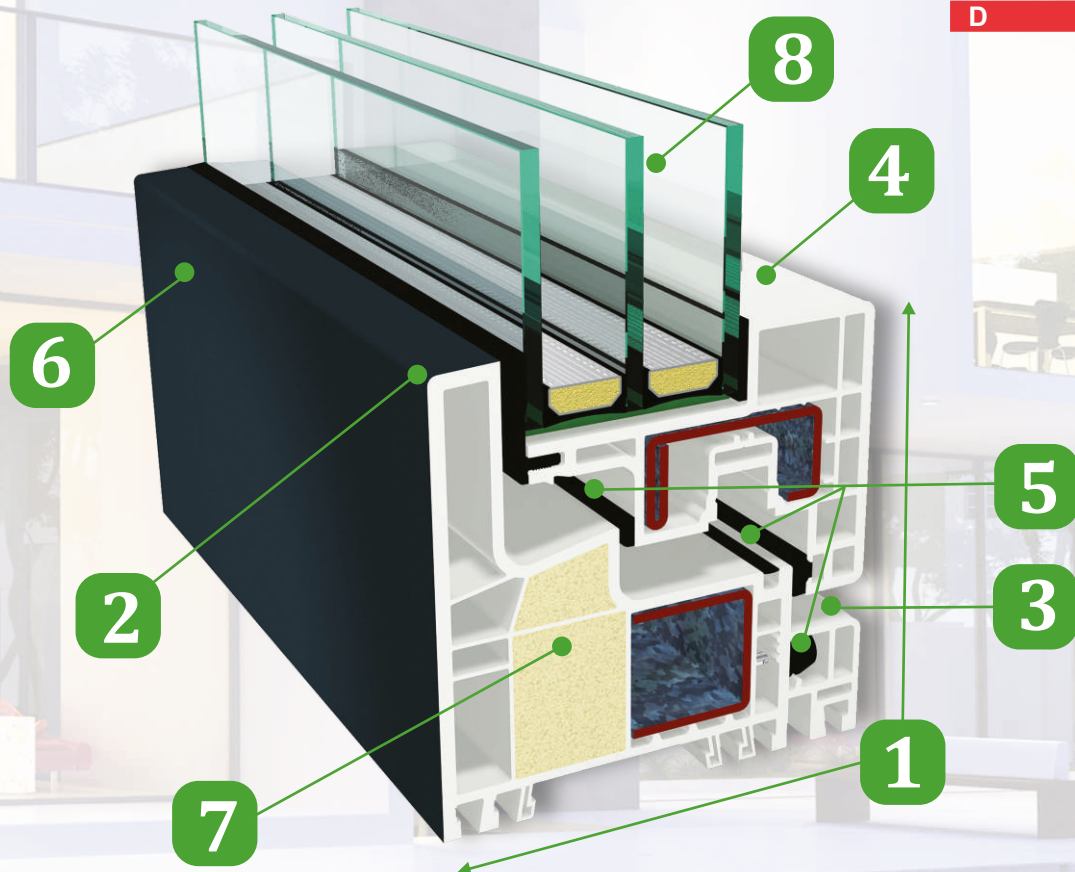

MEGRAME
LANGAI NAUJAM GYVENIMUI

**PIRMIEJI LIETUVOJE
ŠILČIAUSI
A++ KLASĖS LANGAI
MEGRAME
GEALAN-KUBUS®**

A++

U_w
0,68
W/m²K

KUBUS

STV®

IKD®

acrylcolor

- Kvadratinė forma – mažiau rėmo, daugiau stiklo ir šviesos
- Išskirtinė šilumos ir garso izoliacija
- Unikalus spalvotas ACRYLCOLOR paviršius

1. Kvadratinis 6 kamerų 100 mm pločio varčios ir rėmo profilis - tobula šilumos izoliacija ir dizaino estetika.
2. Iš išorės nematoma varčia - mažiau rėmo, daugiau šviesos, tobula simetrija.
3. Visiškai paslėpti varstymo mechanizmai.
4. Nėra stiklajuostės - lygus varčios paviršius be papildomų linijų.
5. Trijų tarpinių sistema – geresnei šilumos ir garso izoliacijai.
6. Patvarus spalvotas paviršius su specialia ACRYLCOLOR technologija.
7. IKD® putas profilio viduje – išskirtinei šilumos izoliacijai užtikrinti.
8. Trijų stiklų 48 mm storio šilumą taupantis stiklo paketas su naujos kartos termo rėmeliu.